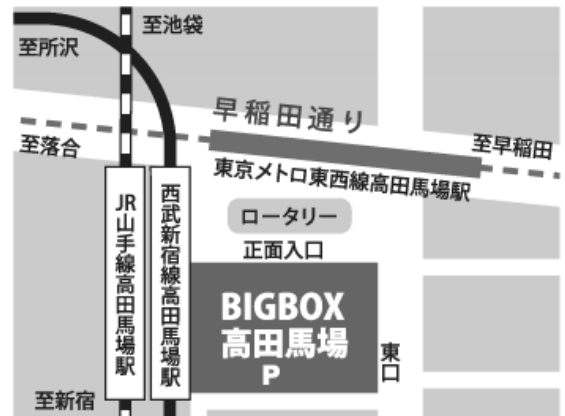

JibanRing システム 説明会のお知らせ

住宅建築における現場写真・設計図書の電子記録・保管に関心がおありの方

- Genbaeye (ゲンバアイ) をご検討ください www.genbaeye.com
- 地盤会社に地盤調査を発注することで、Genbaeye を無料で利用できる仕組みがあります。「JibanRing (ジバンリング) システム」と言います。

JibanRing システム全体フロー

【JibanRing システム説明会】

日時： 2010年1月14日(木) 15:00~17:00
 場所： 東京都新宿区高田馬場 1-35-3
 『BIGBOX高田馬場9F』
 内容： Genbaeye 及び Rirekieye の内容と特徴
 株式会社ゲンバアイ
 JibanRing システムについて
 ジオテック株式会社

説明会参加申込書 FAX 03-5988-0721

※ご記入の上このまま FAX 送信してください

会社名 支店名		参加者名 1	
住所 電話・FAX		参加者名 2	