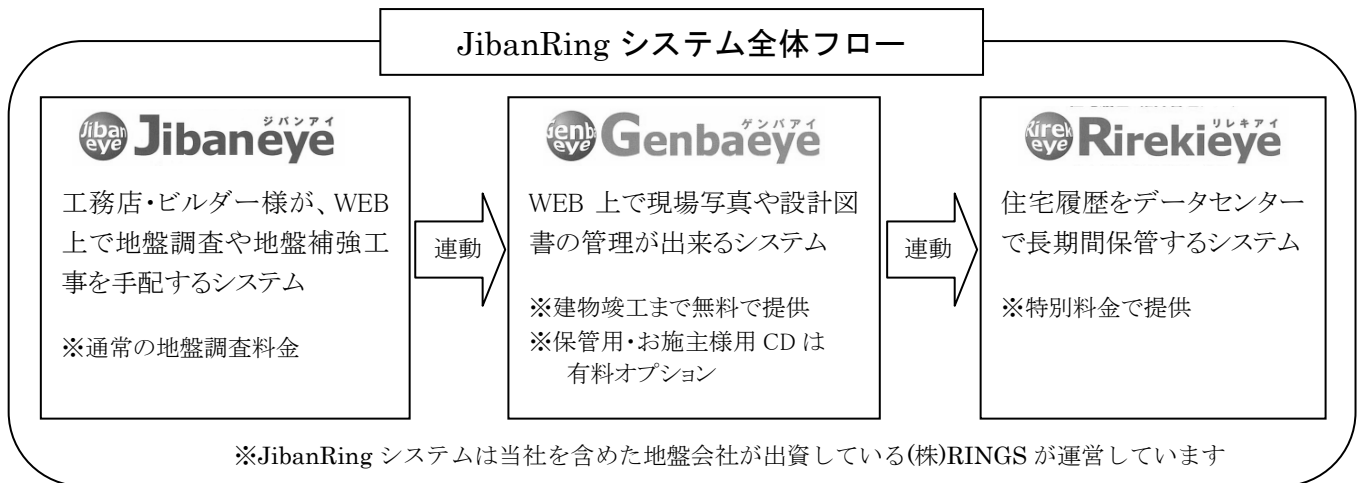

JibanRing システム 説明会のお知らせ

住宅建築における現場写真・設計図書の電子記録・保管に関心がおありの方

- Genbaeye (ゲンバアイ) をご検討ください www.genbaeye.com
- 地盤会社に地盤調査を発注することで、Genbaeye を無料で利用できる仕組みがあります。「JibanRing (ジバンリング) システム」と言います。

JibanRing システム全体フロー

【JibanRing システム説明会】

日時： 2010年1月14日(木) 15:00~17:00
 場所： 東京都新宿区高田馬場 1-35-3
 『BIGBOX高田馬場9F』
 内容： Genbaeye 及び Rirekieye の内容と特徴
 株式会社ゲンバアイ
 JibanRing システムについて
 ジオテック株式会社

説明会参加申込書 FAX 03-5988-0721

※ご記入の上このまま FAX 送信してください

会社名 支店名		参加者名 1	
住所 電話・FAX		参加者名 2	